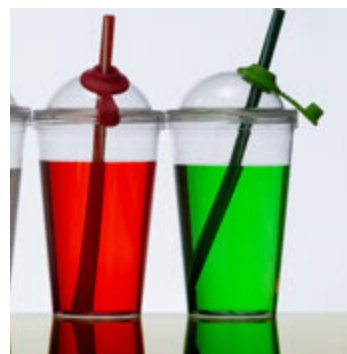

CO8600

Copo plástico com canudo 600ml
Dimensões: 10x19,5cm (altura com a tampa)
Peso unit.: 0,110kg