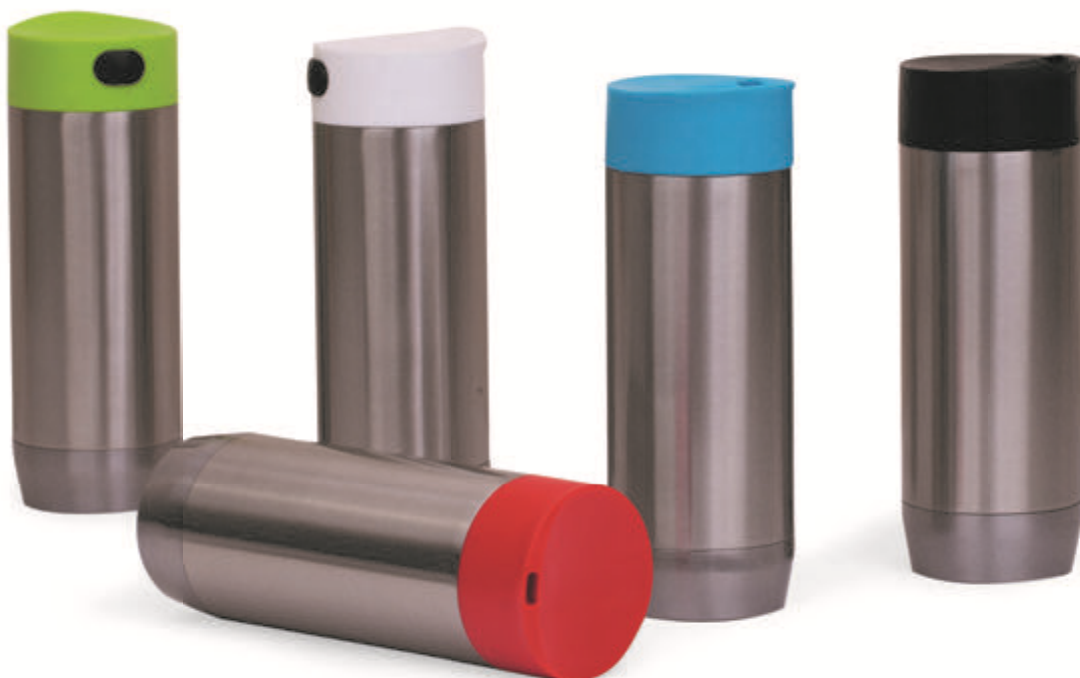

Assista ao vídeo deste produto no nosso site!

CA8300

Caneca aço inox 450ml

Dimensões: 21xø7,3cm

Peso unit.: 0,290kg