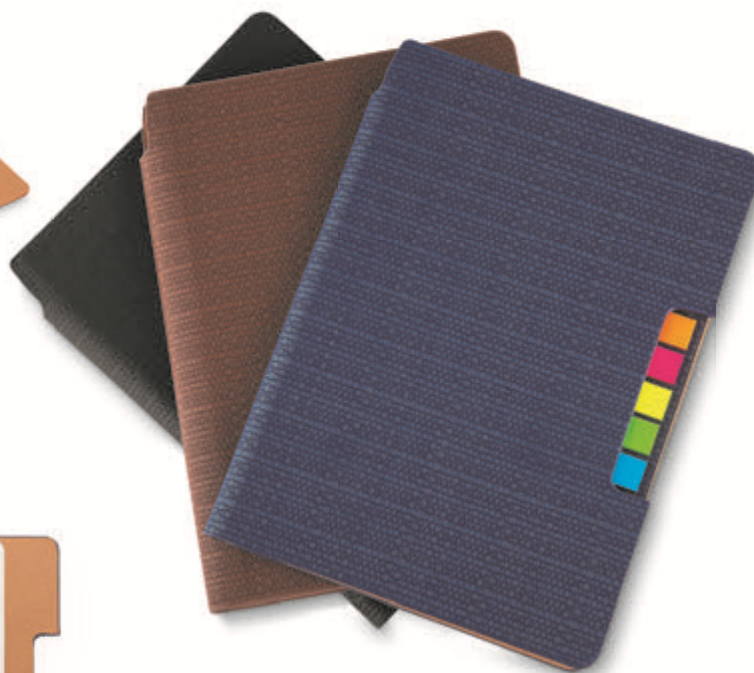

BLO26

Bloco de anotações com sticky notes

Dimensões: 8x5,3x1,2cm

Peso unit.: 0,025kg

Sticky notes

CAD100

Caderno de anotações com sticky notes

Dimensões: 21x15x1,5cm

Peso unit.: 0,270kg