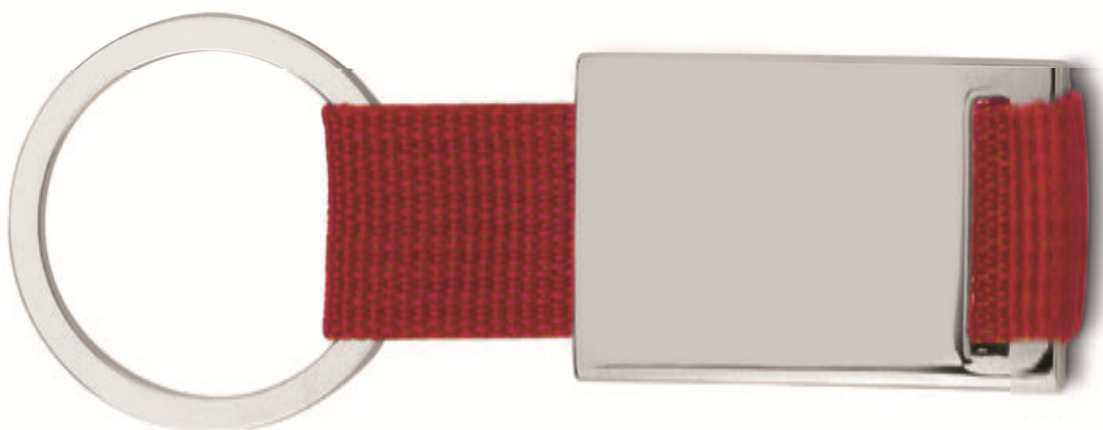

CH0508

Chaveiro de metal e nylon

Dimensões: 8,5x3,4cm

Peso unit.: 0,036kg