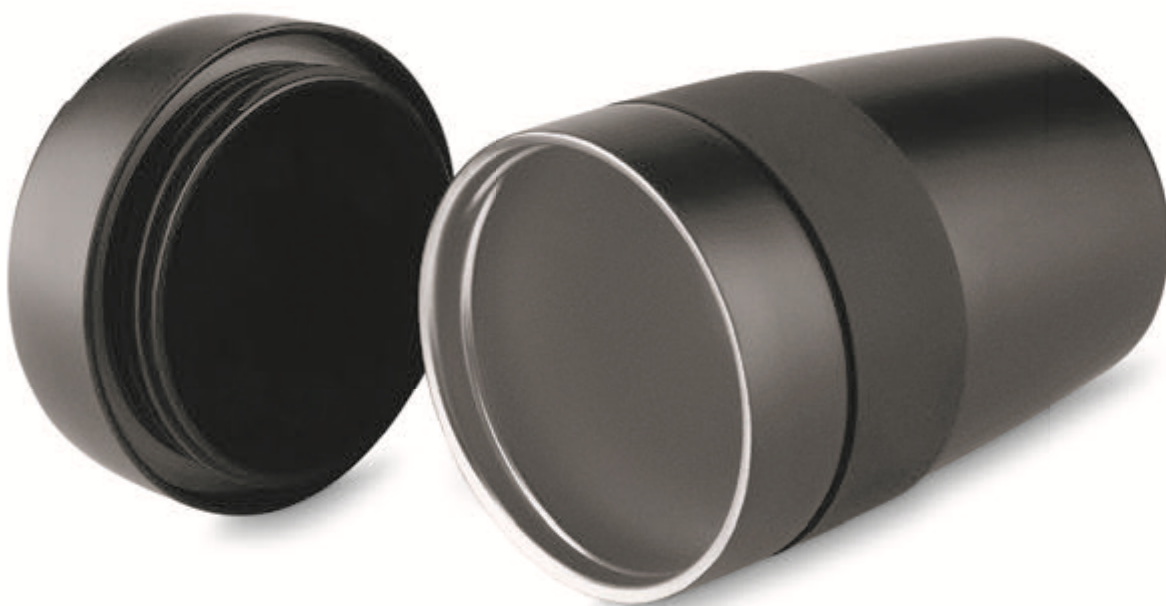

Lançamento