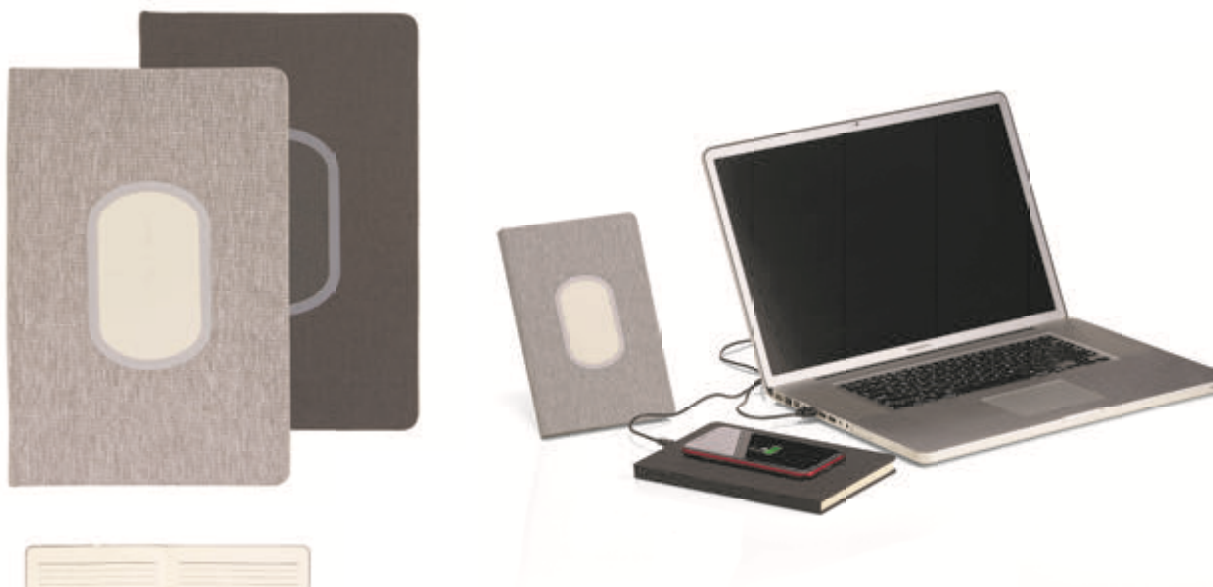

Dimensões: 21,5x15,5x1,5cm

Peso unit.: 0,295kg

CAD120

Caderno de anotações com elástico
suporte para celular e caneta

Dimensões: 21x14x1,5cm

Peso unit.: 0,282kg

Assista ao vídeo deste produto no nosso site!