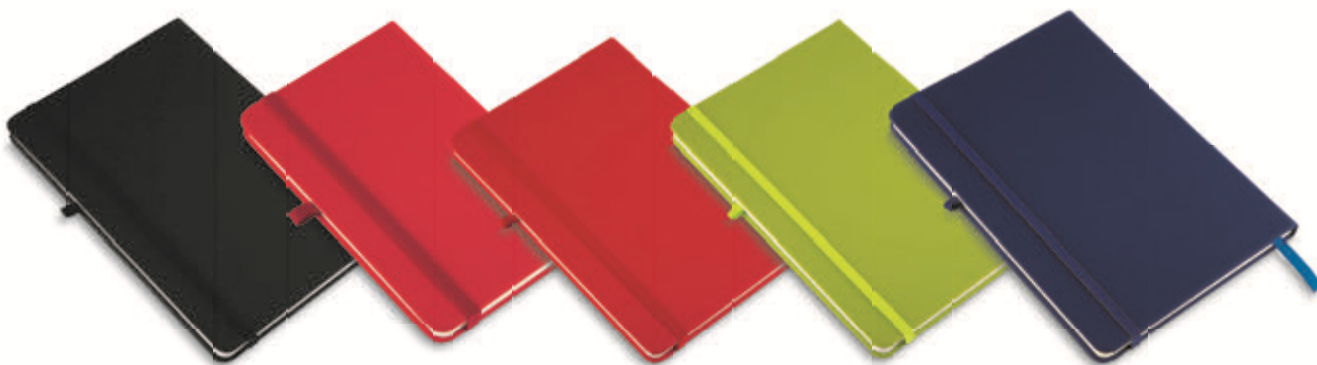

CAD003

Caderno de anotações com elástico e porta canetas

Dimensões: 14x9x2cm

Peso unit.: 0,115kg

Mesmo modelo disponível em 2 tamanhos