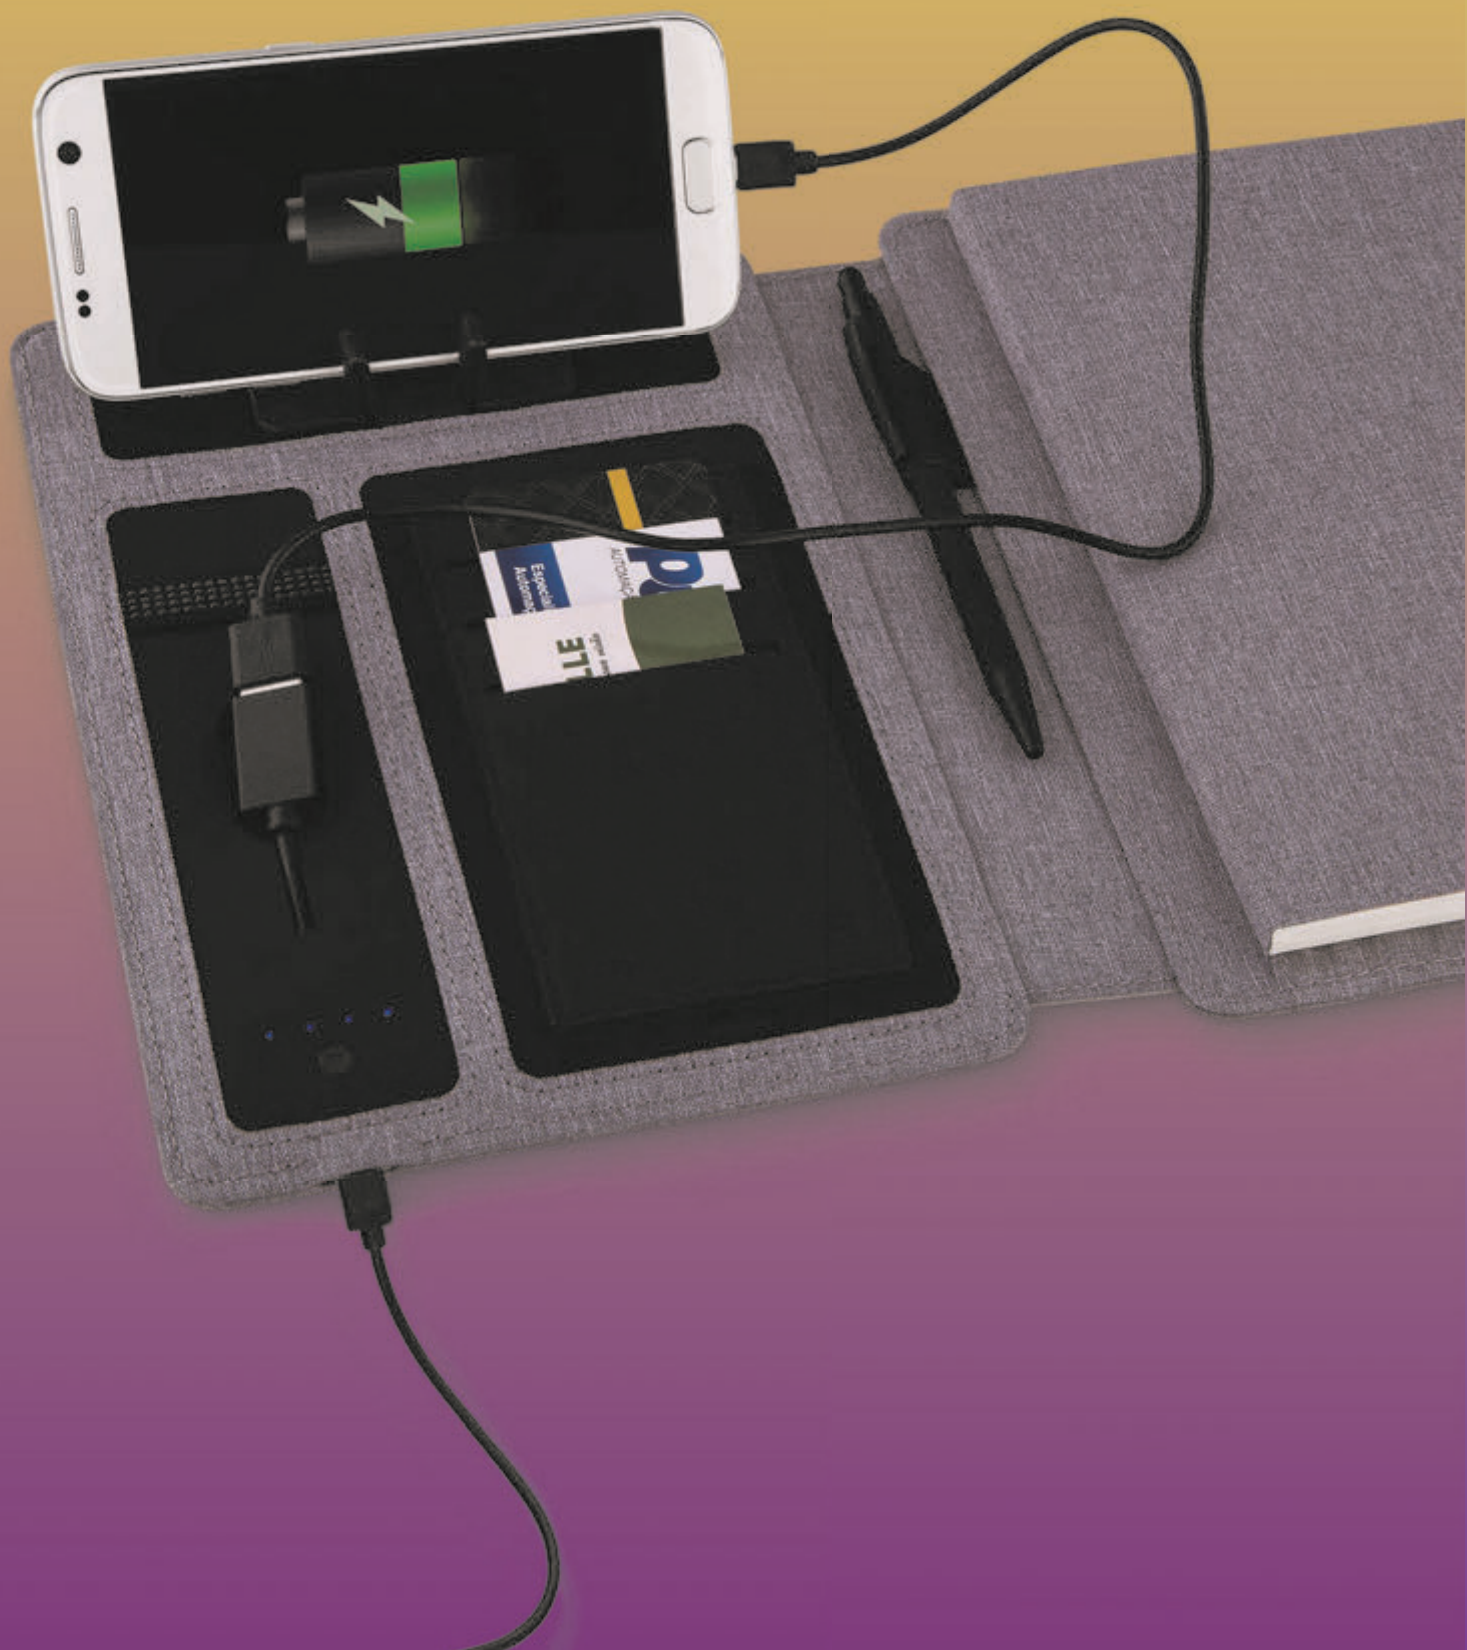

ESCRITÓRIO