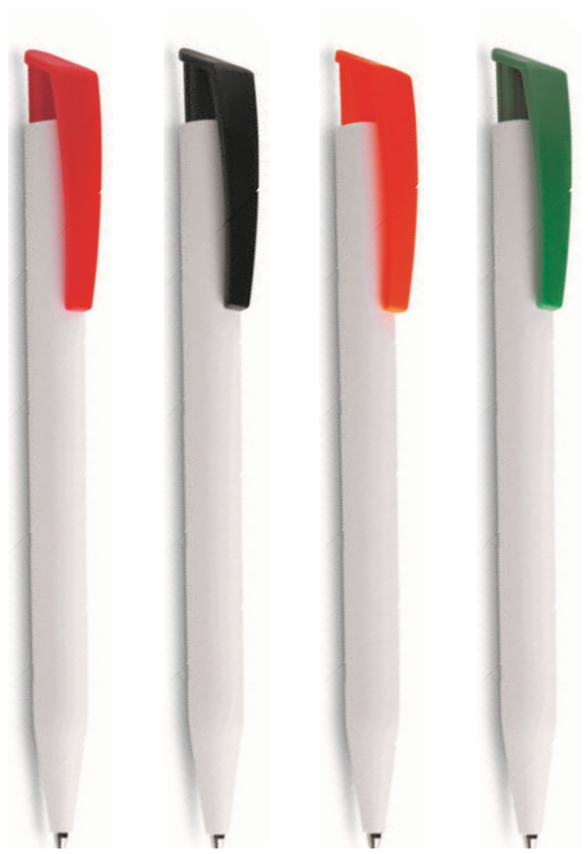

CP3000

Caneta plástica esferográfica retrátil
Dimensões: 13,9xø0,96cm
Peso unit.: 0,007kg

CP3000B

Caneta plástica esferográfica retrátil
Dimensões: 13,9xø0,96cm
Peso unit.: 0,007kg

CPO302

Caneta plástica esferográfica retrátil
Dimensões: 14,6xø1,1cm
Peso unit.: 0,010kg